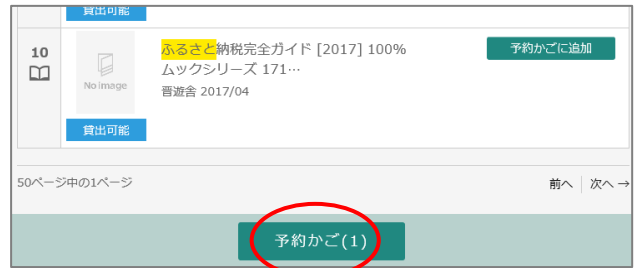

② 「予約かご」をクリック