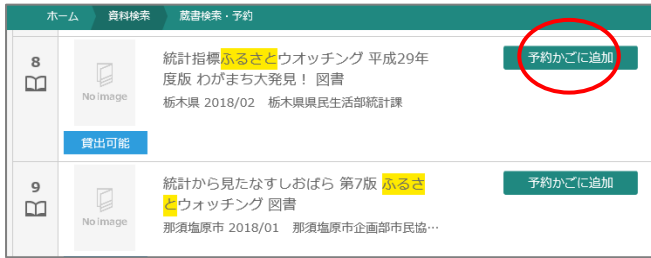

WEBでの予約方法の変更について

システムの更新にともない、WEBからの予約方法が変更になりました。新たな予約方法は、下記の通りとなります。WEBからのご予約には、パスワードの発行が必要です。ご希望の方は図書館のカウンターでお申し出ください。

① 「予約かごに追加」をクリック