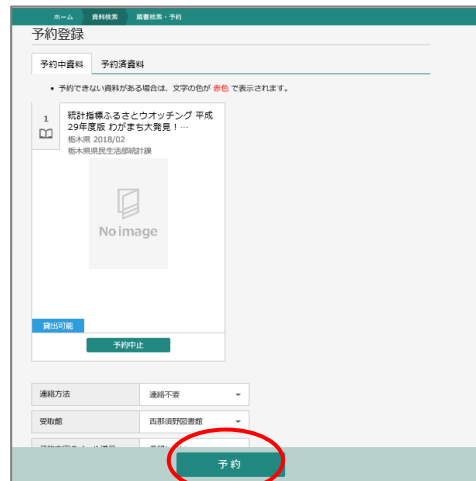

④ 予約連絡方法、受取館等を選択し、「予約」をクリック