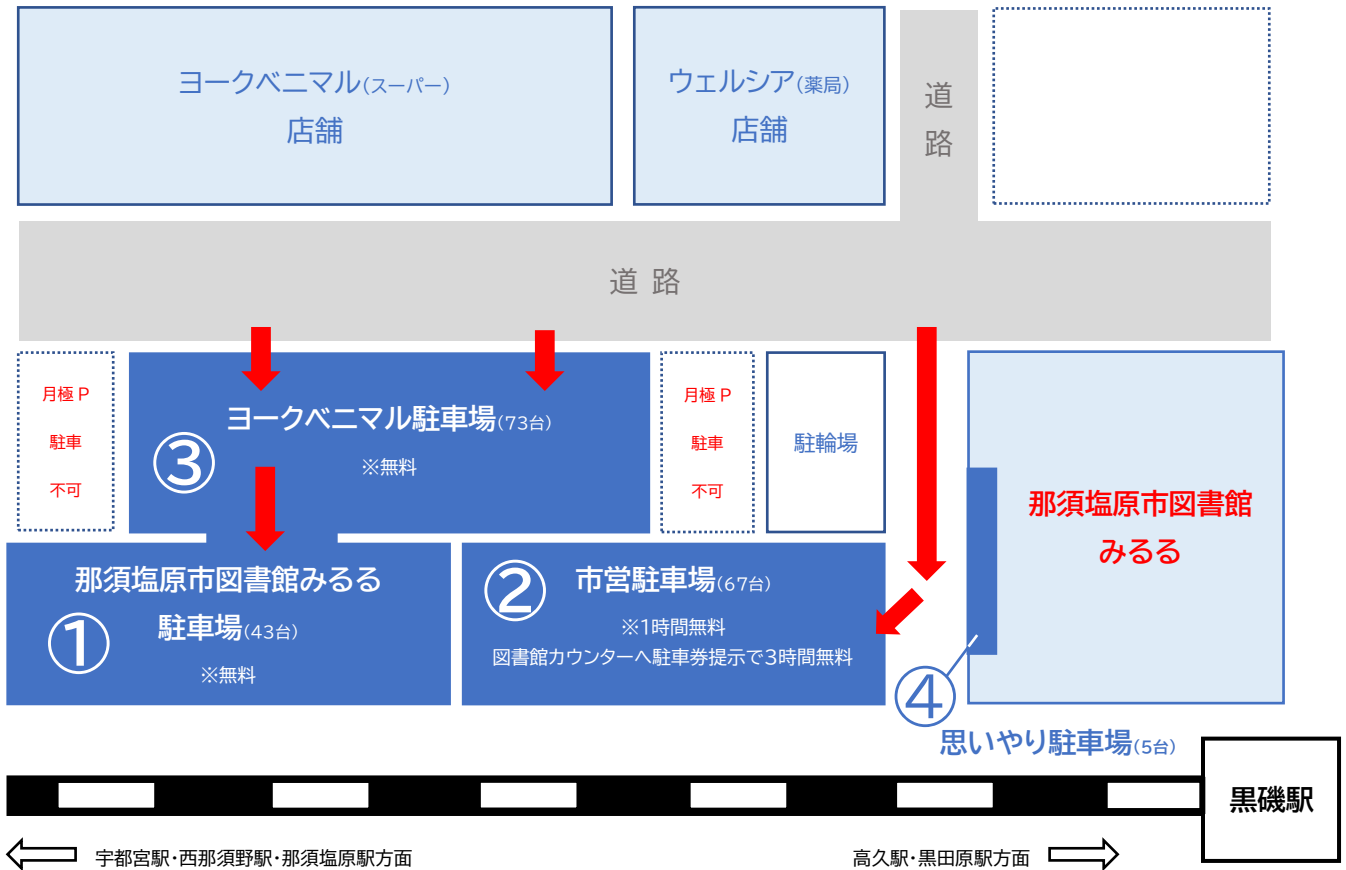

那須塩原市図書館みるる 駐車場のご案内

図書館近隣の駐車場について、以下の①②③④の駐車場が利用できます。

- ①那須塩原市図書館みるる駐車場は、③ヨークベニマル駐車場を入った奥にあります。
- ②市営駐車場もご利用いただけます。
- ①那須塩原市図書館みるる駐車場と②市営駐車場が満車の場合、③ヨークベニマル駐車場もご利用いただけます。
- ④思いやり駐車場には、車いす使用者用スペース1台と思いやり駐車スペース4台があります。
- 公共交通機関でのご来館にご協力ください。